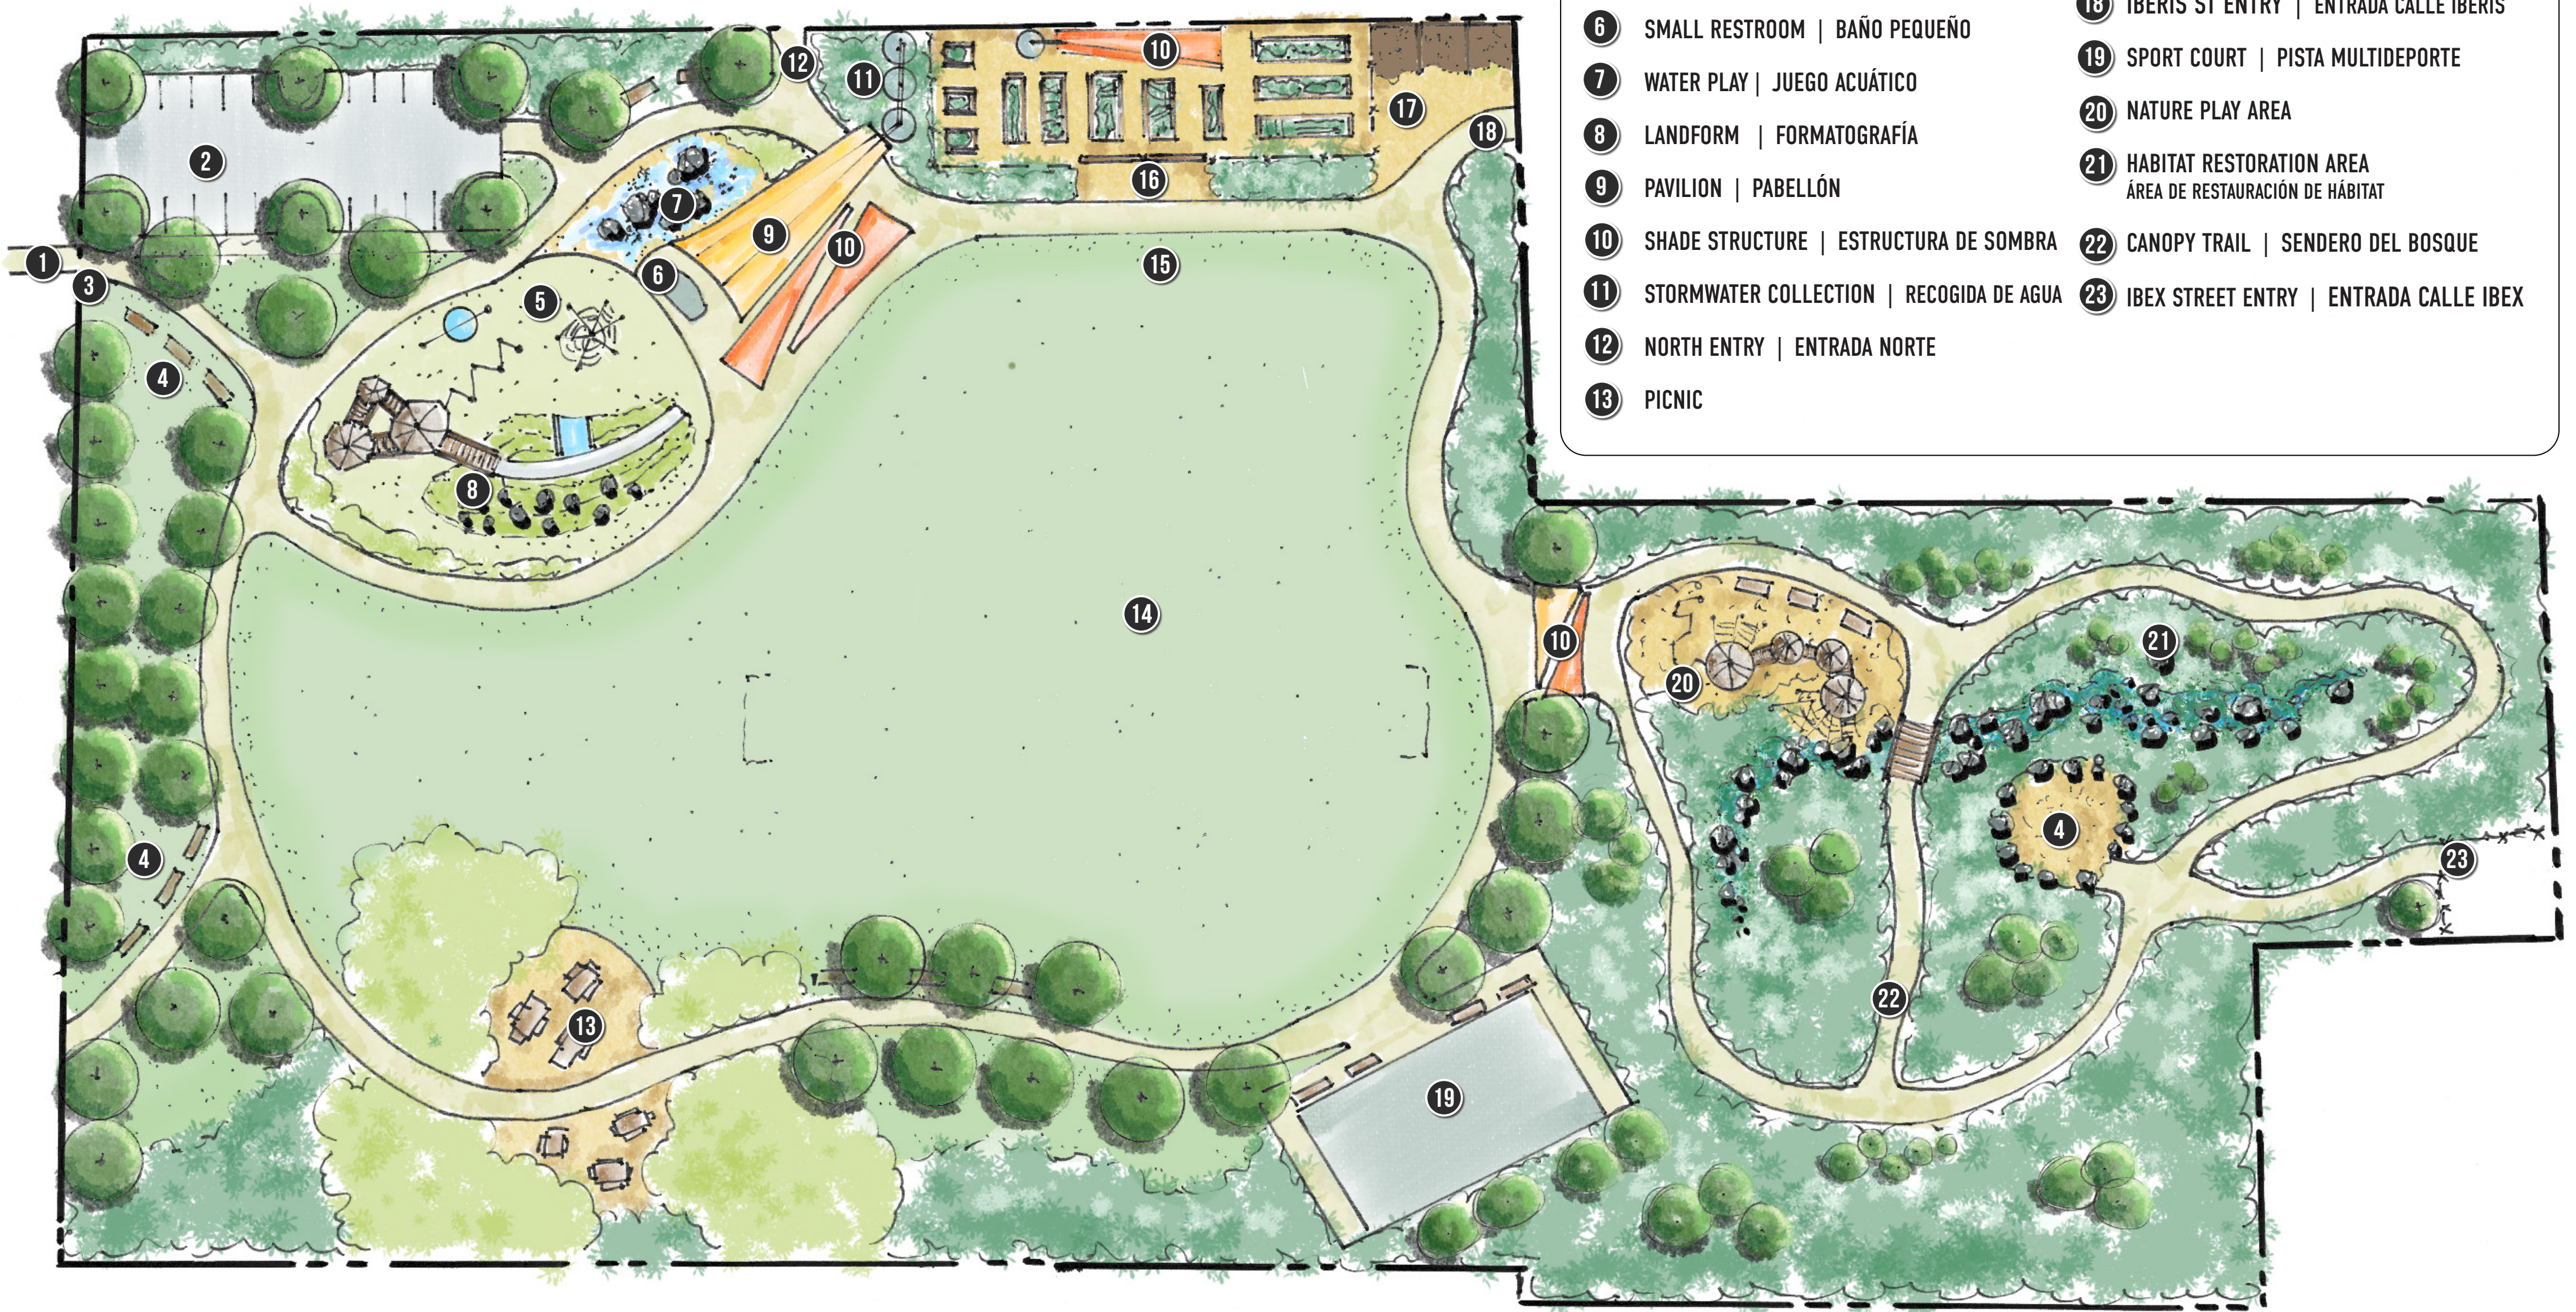

## LEGEND | LEYENDA

- |  |  |
|--|--|
| 1 CROSSWALK   PASO DE PEATONES               | 14 OPEN LAWN   CÉSPED ABIERTO                                  |
| 2 PARKING   ESTACIONAMIENTO                  | 15 GARDEN EXPANSION AREA<br>ZONA DE AMPLIACIÓN DE JARDÍN       |
| 3 MAIN ENTRY (FISHER ROAD) ENTRADA PRINCIPAL | 16 COMMUNITY GARDEN   JARDÍN COMUNITARIO                       |
| 4 GATHERING   REUNIÓN                        | 17 COMPOSTING   COMOPOSTAJE                                    |
| 5 PLAYGROUND   PATIO DE JUEGOS               | 18 IBERIS ST ENTRY   ENTRADA CALLE IBERIS                      |
| 6 SMALL RESTROOM   BAÑO PEQUEÑO              | 19 SPORT COURT   PISTA MULTIDEPORTE                            |
| 7 WATER PLAY   JUEGO ACUÁTICO                | 20 NATURE PLAY AREA  |
| 8 LANDFORM   FORMATOGRAFÍA                   | 21 HABITAT RESTORATION AREA<br>ÁREA DE RESTAURACIÓN DE HÁBITAT |
| 9 PAVILION   PABELLÓN                        | 22 CANOPY TRAIL   SENDERO DEL BOSQUE                           |
| 10 SHADE STRUCTURE   ESTRUCTURA DE SOMBRA    | 23 IBEX STREET ENTRY   ENTRADA CALLE IBEX                      |
| 11 STORMWATER COLLECTION   RECOGIDA DE AGUA  |  |
| 12 NORTH ENTRY   ENTRADA NORTE               |  |
| 13 PICNIC                                    |  |

# FISHER ROAD PARK

CONCEPTUAL DESIGN | ALTERNATIVE B | JUNE 2024  
 DISEÑO CONCEPTUAL | ALTERNATIVA B | JUNIO 2024